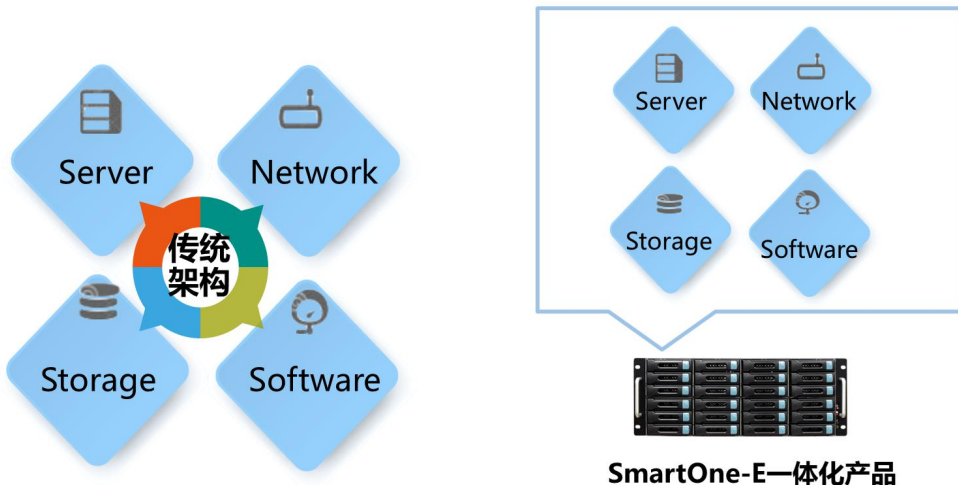

SmartOne-E

CDV 新奥特

SmartOne-E特点

支持跨平台的客户端

支持多工具接入

SMARTONE-E

一体化产品设计

支持自定义流程

SmartOne-E 是为中小企业精心打造的媒体生产服务一体机，其提供存储、网络、计算和生产服务的一体化功能，即开即用，能够极大减少企业的采购和使用成本。

产品特点

- **一体化产品设计：** SmartOne-E 采用一体化设计方案，集计算、存储、网络功能于一身，系统高度集成，是中小企事业单位节目生产制作理想的解决方案。
- **支持跨平台的客户端：** 平台打破传统设计方式，能够支持跨平台工具，方便用户使用各类熟知工具，提高节目生产效率。
- **支持多工具接入：** 尊重用户使用习惯，制作团队成员可以采用不同的工具基于同一平台完成同一个内容的制作，用户可以选择是基于文件夹或基于流程进行协同工作。
- **支持流程自定义：** 用户可以根据自身节目生产的不同业务制定不同的节目发布流程。

功能特性

SmartOne-E 与传统构架相比

ALL in one 的构架模式，相对传统部署方式的来说具有设备少、高度集成、省时、省力、部署速度快、生产成本低、节目快速产出等优势。

跨平台支持 Windows 和 IOS 平台的工具应用

Windows 平台支持：Win7、Win10

苹果操作系统：IOS10.9 到 1.11

- 素材管理
- 团队管理
- 基于流程的协同内容生产
- 个人网盘
- 团队空间管理
- 多种工具接入

支持客户端工具

工具类

- **视频类：**自有非编，如天鹰、敦煌；第三方编辑工具，如 FinalCut、Edius、Premiere 等
- **音频类：**如 Protools 联汇等
- **图片类：**如 Photoshop 等
- **文档类：**如 Microsoft Office 等

灵活的流程配置方式

节目生产制作流程以图形化界面统一呈现，操作简单、部署快捷，并可根据不同业务类型配置不同的流程方案，通过 E-BOX 统一实现各个流程调用，进行自动化处理。