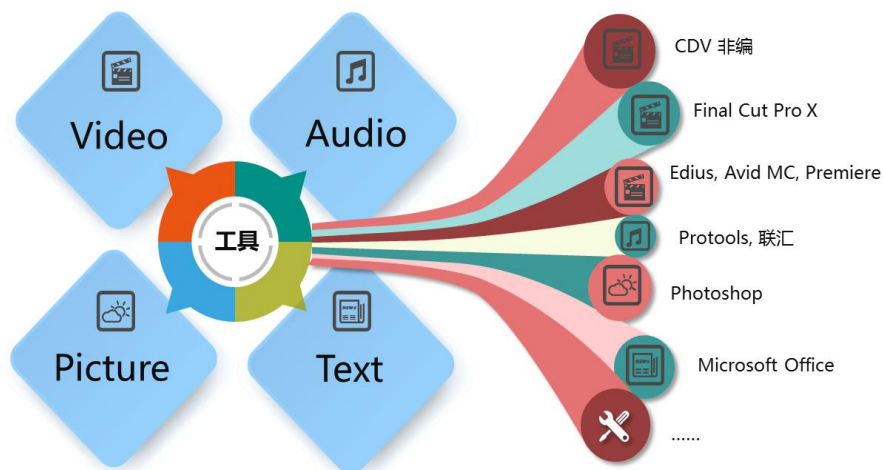

SmartOne-E

CDV 新奥特

SmartOne-E特点

支持跨平台的客户端

支持多工具接入

SMARTONE-E

一体化产品设计

支持自定义流程

SmartOne-E 是为中小企业精心打造的媒体生产服务一体机，其提供存储、网络、计算和生产服务的一体化功能，即开即用，能够极大减少企业的采购和使用成本。

产品特点

- **一体化产品设计：** SmartOne-E 采用一体化设计方案，集计算、存储、网络功能于一身，系统高度集成，是中小企事业单位节目生产制作理想的解决方案。
- **支持跨平台的客户端：** 平台打破传统设计方式，能够支持跨平台工具，方便用户使用各类熟知工具，提高节目生产效率。
- **支持多工具接入：** 尊重用户使用习惯，制作团队成员可以采用不同的工具基于同一平台完成同一个内容的制作，用户可以选择是基于文件夹或基于流程进行协同工作。
- **支持流程自定义：** 用户可以根据自身节目生产的不同业务制定不同的节目发布流程。

功能特性

SmartOne-E 与传统构架相比

ALL in one 的构架模式，相对传统部署方式的来说具有设备少、高度集成、省时、省力、部署速度快、生产成本低、节目快速产出等优势。

跨平台支持 Windows 和 IOS 平台的工具应用

Windows 平台支持：Win7、Win10

苹果操作系统：IOS10.9 到 1.11

- 素材管理
- 团队管理
- 基于流程的协同内容生产
- 个人网盘
- 团队空间管理
- 多种工具接入

支持客户端工具

工具类

- **视频类：**自有非编，如天鹰、敦煌；第三方编辑工具，如 FinalCut、Edius、Premiere 等
- **音频类：**如 Protools 联汇等
- **图片类：**如 Photoshop 等
- **文档类：**如 Microsoft Office 等

灵活的流程配置方式

节目生产制作流程以图形化界面统一呈现，操作简单、部署快捷，并可根据不同业务类型配置不同的流程方案，通过 E-BOX 统一实现各个流程调用，进行自动化处理。